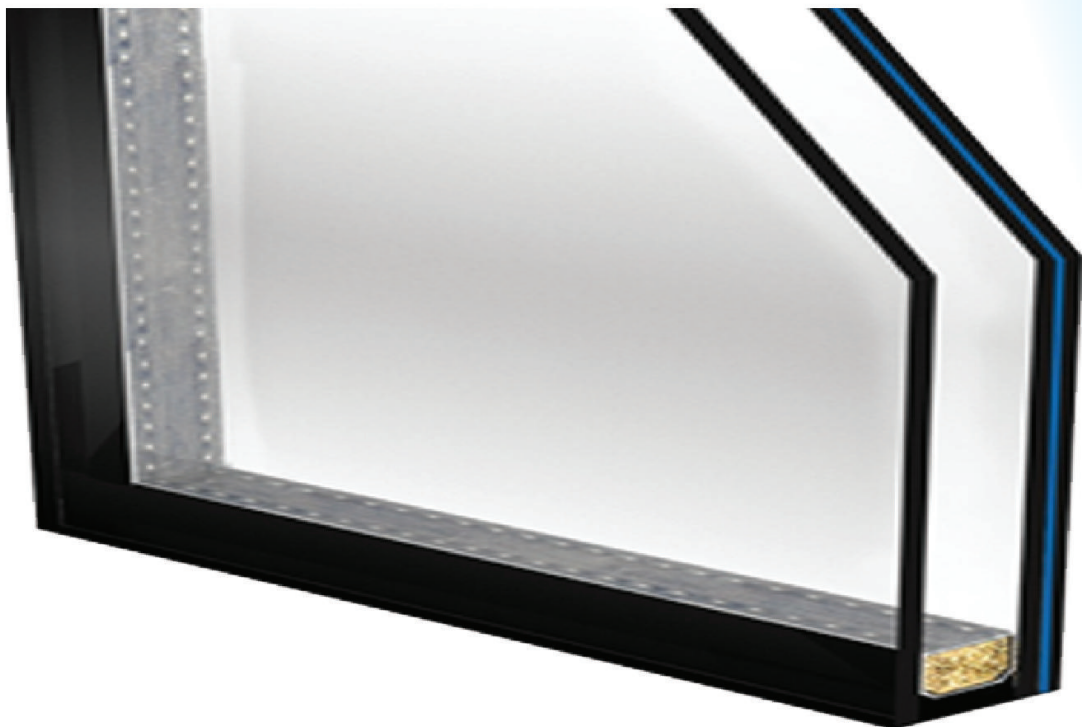

VERRE CLAIR

Disponible de 2mm à 25mm c'est un produit transparent appelé « float » il a une surface plate, lisse et une bonne vision. Il offre d'excellentes performances optiques. Il est généralement utilisé pour les portes, fenêtres en alu et bois et pour les meubles

VITRAGE ACOUSTIQUE

Le vitrage acoustique est un vitrage isolant comprenant un ou deux verres feuilletés avec un PVB spécifique « silence ».

Le verre acoustique réduit sensiblement les nuisances sonores afin d'assurer la tranquillité de jour comme de nuit.

DOUBLE VITRAGE

DOUBLE VITRAGE

Le double vitrage est apporté par une fine couche transparente faiblement émissive composée d'oxydes métallique de l'ordre du nanomètre. Elle est déposée sur l'une des faces du double vitrage. Cinq fois plus performant qu'un verre simple.

VERRE INTELLIGENT

Grace à l'innovation, SIGGLASS met à votre disposition du verre teinté électroniquement. Il est destiné aux fenêtres, cloison, façades et murs rideaux.

Avec ce verre, nul besoin de stores, volet ou brise soleil. Vous pouvez moduler la luminosité et la température de votre intérieur tout en gardant la sensation d'être à l'extérieur.