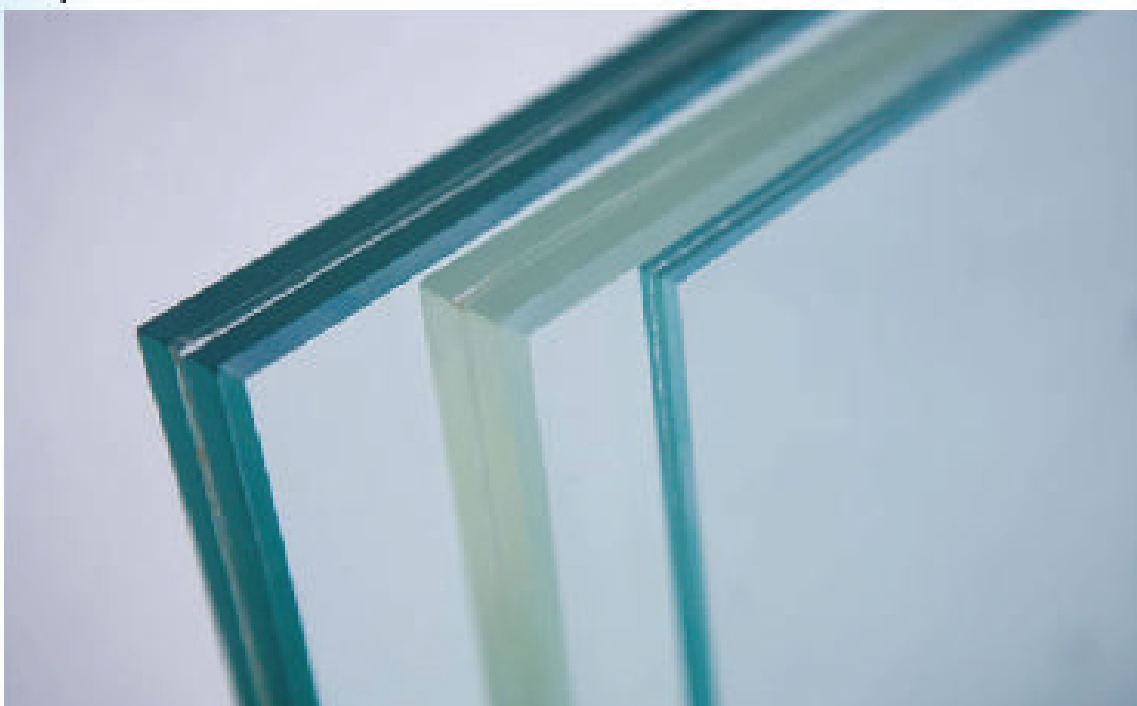

VERRE FEUILLETÉ

Il se compose de deux feuilles de verre assemblées par un film synthétique très résistant. En cas de bris accidentel, les éclats adhèrent parfaitement au film PVB synthétique, ce qui réduit considérablement le risque de blessures liées aux éclats.

En outre le film PVB bloque les rayons UV les plus nocifs et diminue ainsi la décoloration des meubles et rideaux. Il est disponible de 6mm à 18mm et de couleur.