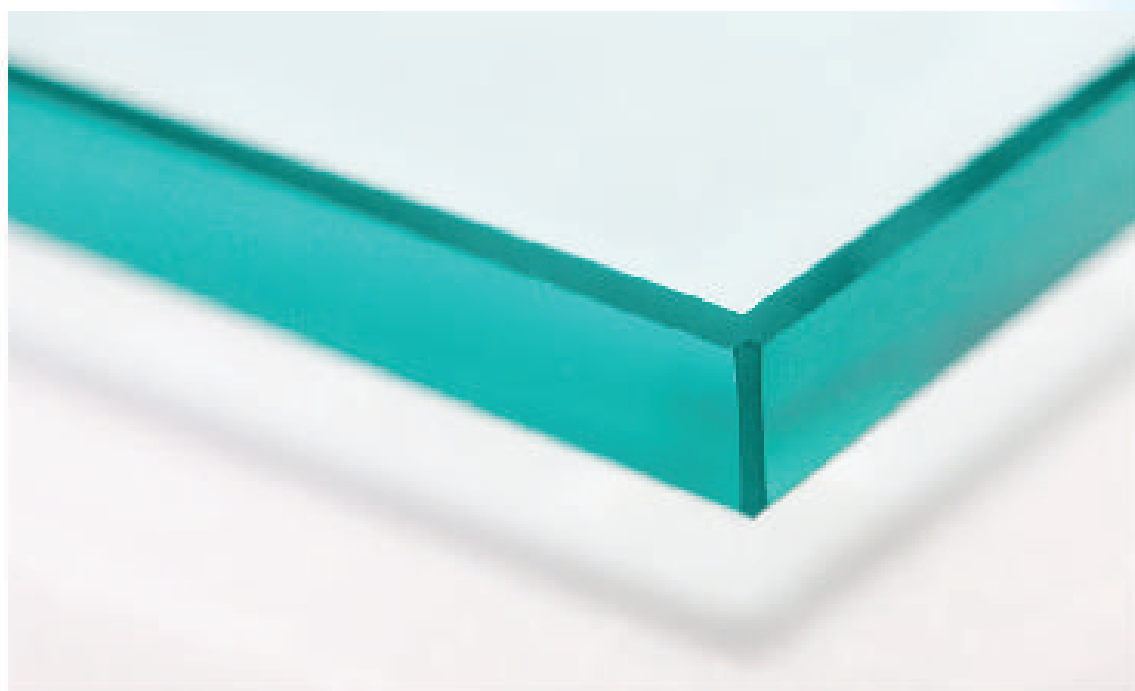

Le **verre** est aujourd'hui un composant essentiel du bâtiment et de la décoration. Ses performances dans l'esthétisme, sobriété et luminosité offrent une liberté d'expression architecturale sans limite.

VERRE CLAIR

Disponible de 2mm à 25mm c'est un produit transparent appelé « float » il a une surface plate, lisse et une bonne vision. Il offre d'excellentes performances optiques. Il est généralement utilisé pour les portes, fenêtres en alu et bois et pour les meubles

VERRE FEUILLETÉ

Il se compose de deux feuilles de verre assemblées par un film synthétique très résistant. En cas de bris accidentel, les éclats adhèrent parfaitement au film PVB synthétique, ce qui réduit considérablement le risque de blessures liées aux éclats.

DOUBLE VITRAGE

DOUBLE VITRAGE

Le double vitrage est apporté par une fine couche transparente faiblement émissive composée d'oxydes métallique de l'ordre du nanomètre. Elle est déposée sur l'une des faces du double vitrage. Cinq fois plus performant qu'un verre simple.