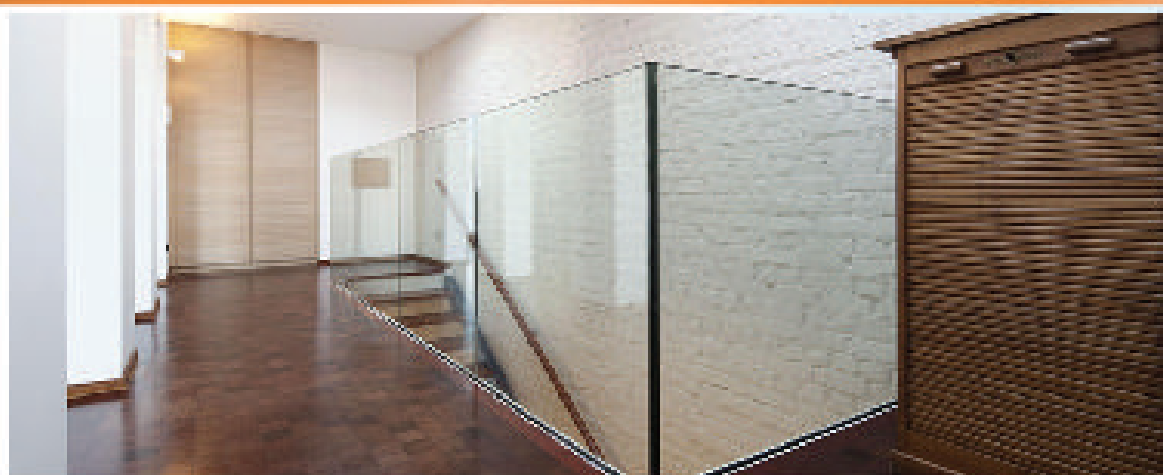

laisse entrer un maximum de lumière dans vos intérieurs et lorsqu'elle est ouverte, elle ne prend pas de place, elle vous permet d'économiser beaucoup de place.

CABINE DE DOUCHE SUR MESURE

Comme le sol en structure métal ou béton, la dalle de planchers en verre peut être la solution pour l'aménagement de planchers.

Un sol en verre permet l'éclairage naturel de pièces, donne un effet décoratif et moderne, ainsi que l'exposition d'objets au sol ou l'éclairage par-dessous.

Les dalles de sol en verre sont utilisées pour les maisons esthétiques.