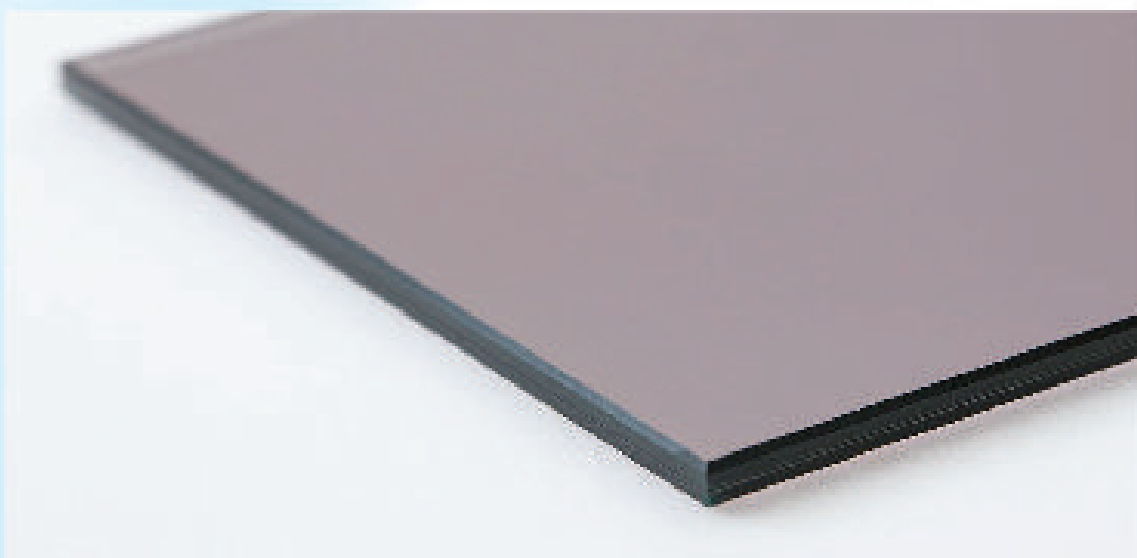

VERRE CLAIR

Disponible de 2mm à 25mm c'est un produit transparent appelé « float » il a une surface plate, lisse et une bonne vision. Il offre d'excellentes performances optiques. Il est généralement utilisé pour les portes, fenêtres en alu et bois et pour les meubles

VERRE FEUILLETÉ

Il se compose de deux feuilles de verre assemblées par un film synthétique très résistant. En cas de bris accidentel, les éclats adhèrent parfaitement au film PVB synthétique, ce qui réduit considérablement le risque de blessures liées aux éclats.