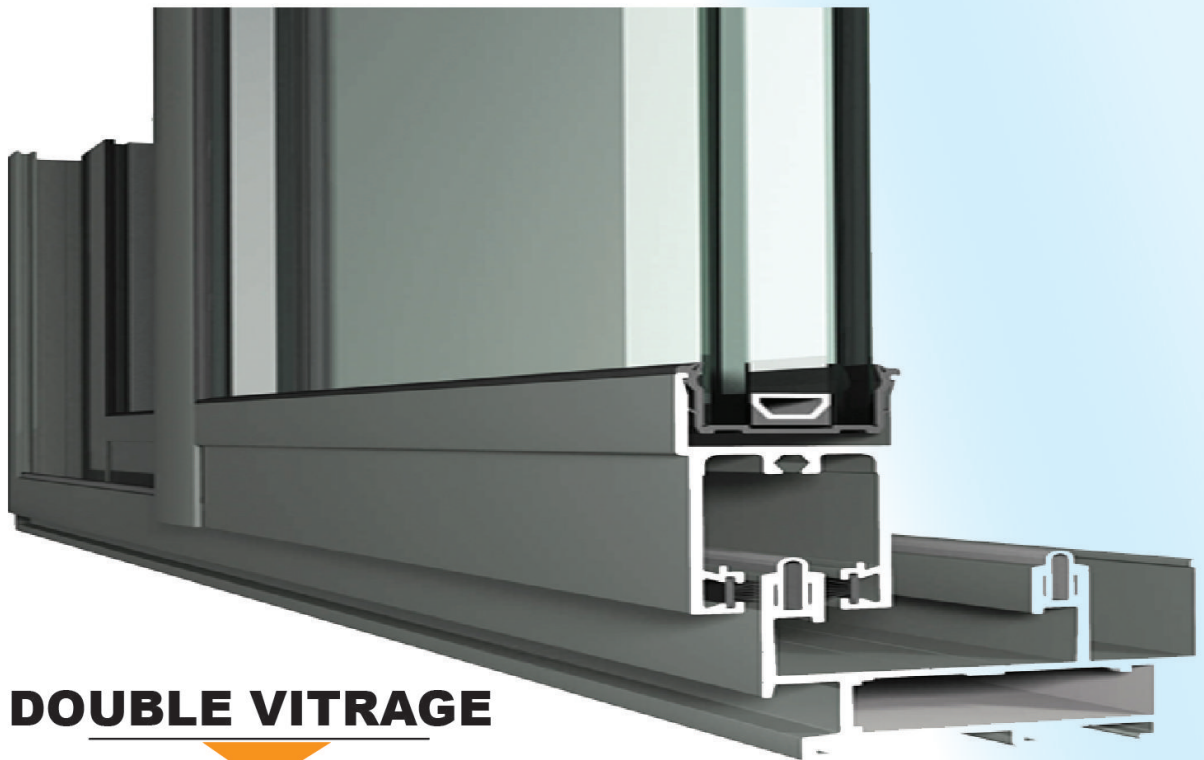

VERRE CLAIR

Disponible de 2mm à 25mm c'est un produit transparent appelé « float » il a une surface plate, lisse et une bonne vision. Il offre d'excellentes performances optiques. Il est généralement utilisé pour les portes, fenêtres en alu et bois et pour les meubles

En outre le film PVB bloque les rayons UV les plus nocifs et diminue ainsi la décoloration des meubles et rideaux. Il est disponible de 6mm à 18mm et de couleur.

VERRE IMPRIMÉ

Les verres aux motifs esthétiques offrent un parfait équilibre entre intimité et translucidité. Ces verres décoratifs imprimés, consistent au passage de la lumière sans pour autant de voir à travers. Ces verres conviennent tout particulièrement pour la réalisation de portes, de douches ou encore salle de réunion.

VITRAGE ACOUSTIQUE

Le vitrage acoustique est un vitrage isolant comprenant un ou deux verres feuilletés avec un PVB spécifique « silence ».

Le verre acoustique réduit sensiblement les nuisances sonores afin d'assurer la tranquillité de jour comme de nuit.

DOUBLE VITRAGE

DOUBLE VITRAGE

Le double vitrage est apporté par une fine couche transparente faiblement émissive composée d'oxydes métallique de l'ordre du nanomètre. Elle est déposée sur l'une des faces du double vitrage. Cinq fois plus performant qu'un verre simple.