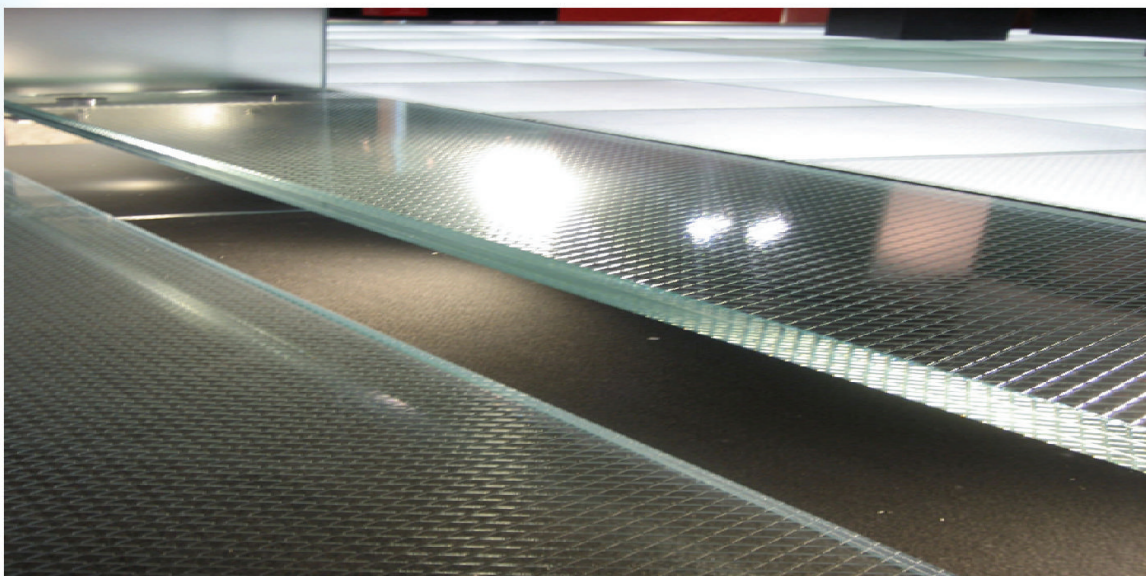

GARDE CORPS EN VERRE

Tous les gardes corps et balustrades sont sur siglass-ci.com. Les gardes corps en verre est l'harmonie parfaite de l'esthétique et de la sécurité. Résistant aux chocs, ils peuvent être installés facilement sur n'importe quel type de construction et offre une vue sans sacrifier la sécurité.

Principaux avantages :

- Légèreté visuelle
- Surface lisse facile à entretenir
- Protection efficace contre les chutes
- Pas de risque de blessure à cause des bords polis

DALLE DE PLANCHERS EN VERRE

Comme le sol en structure métal ou béton, la dalle de planchers en verre peut être la solution pour l'aménagement de planchers.

Un sol en verre permet l'éclairage naturel de pièces, donne un effet décoratif et moderne, ainsi que l'exposition d'objets au sol ou l'éclairage par-dessous.

Les dalles de sol en verre sont utilisées pour les maisons esthétiques.