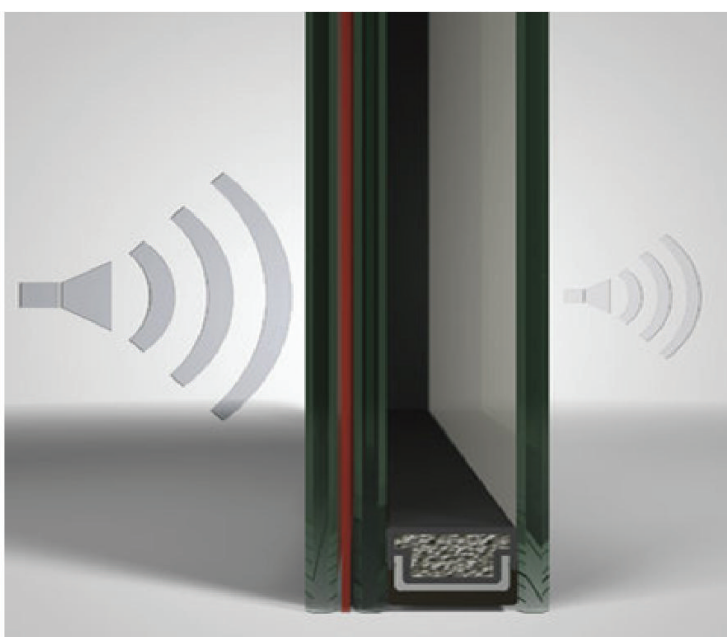

En outre le film PVB bloque les rayons UV les plus nocifs et diminue ainsi la décoloration des meubles et rideaux. Il est disponible de 6mm à 18mm et de couleur.

VERRE IMPRIMÉ

Les verres aux motifs esthétiques offrent un parfait équilibre entre intimité et translucidité. Ces verres décoratifs imprimés, consistent au passage de la lumière sans pour autant de voir à travers. Ces verres conviennent tout particulièrement pour la réalisation de portes, de douches ou encore salle de réunion.

VITRAGE ACOUSTIQUE

Le vitrage acoustique est un vitrage isolant comprenant un ou deux verres feuilletés avec un PVB spécifique « silence ».

Le verre acoustique réduit sensiblement les nuisances sonores afin d'assurer la tranquillité de jour comme de nuit.

DOUBLE VITRAGE

DOUBLE VITRAGE

Le double vitrage est apporté par une fine couche transparente faiblement émissive composée d'oxydes métallique de l'ordre du nanomètre. Elle est déposée sur l'une des faces du double vitrage. Cinq fois plus performant qu'un verre simple.

VERRE INTELLIGENT

Grace à l'innovation, SIGGLASS met à votre disposition du verre teinté électroniquement. Il est destiné aux fenêtres, cloison, façades et murs rideaux.

Avec ce verre, nul besoin de stores, volet ou brise soleil. Vous pouvez moduler la luminosité et la température de votre intérieur tout en gardant la sensation d'être à l'extérieur.